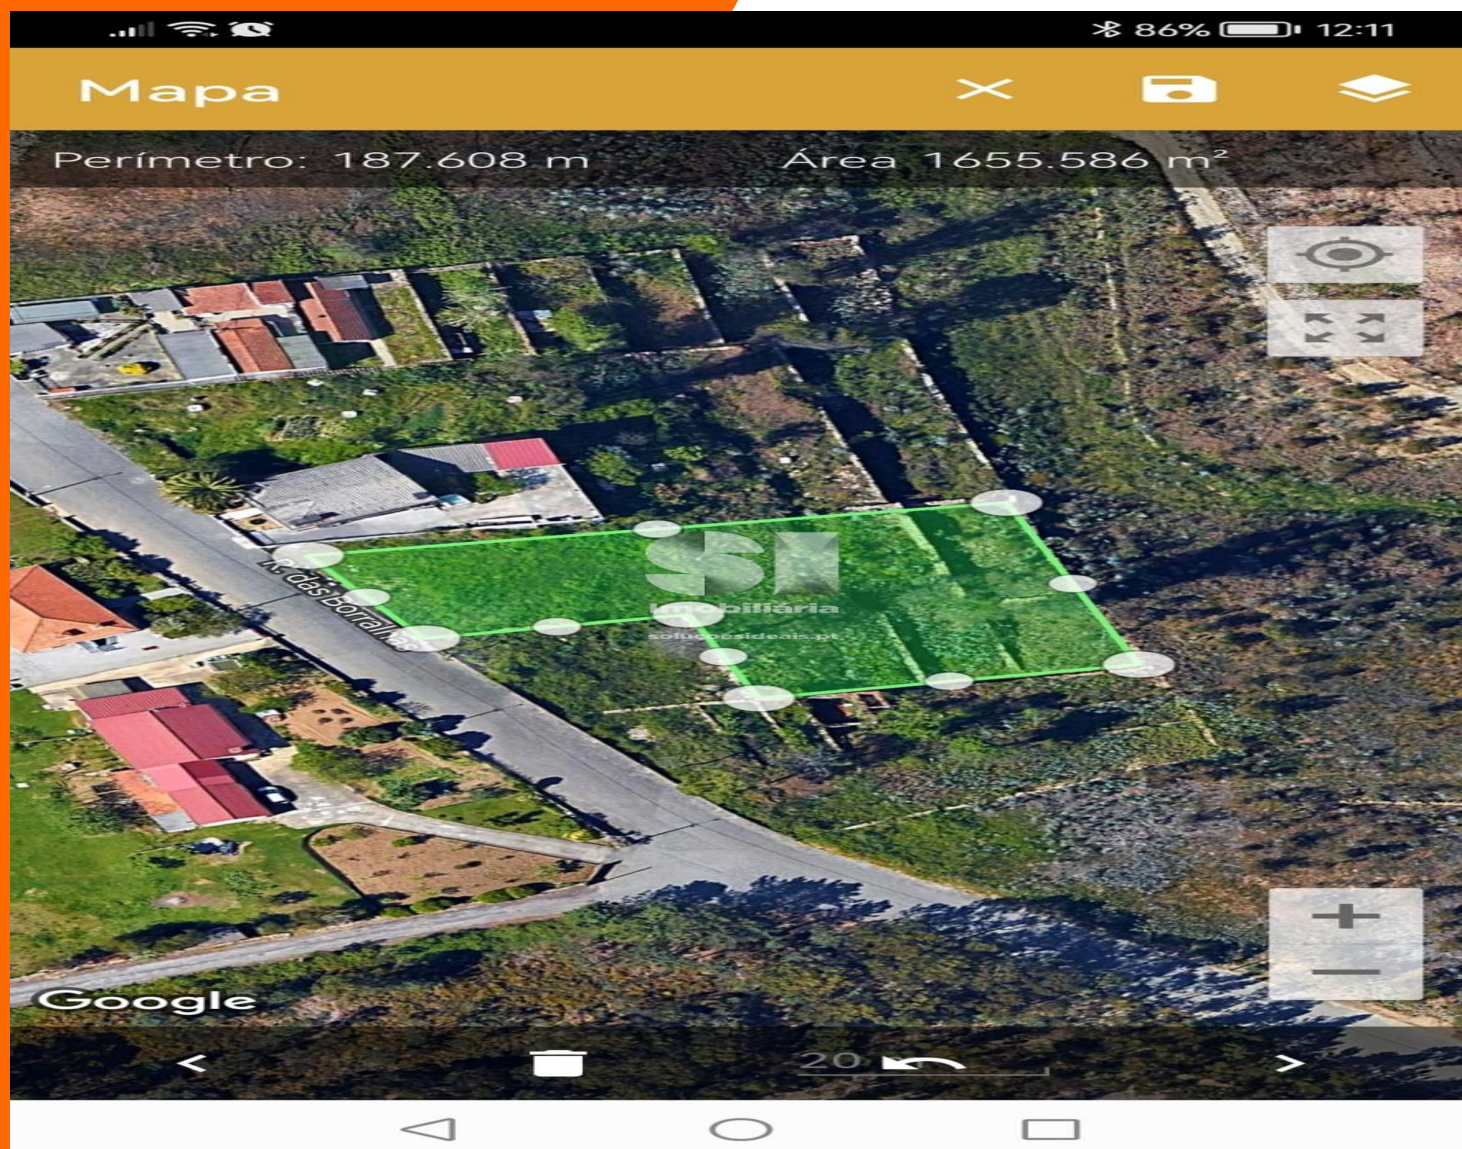

**Terreno- Folgosa 1610m2-imp3  
Maia**

**41.500 €**

**este é para si.**

**REFERÊNCIA** MAIMM388

**ZONA** Folgosa

**ÁREA ÚTIL** 1.610m

**CLASSE ENERGÉTICA** Isento

**OBSERVAÇÕES**

TERRENO - FOLGOSA - VILAR DE LUZ - 1610 M2  
COM 24m DE FRENTE

- Terreno inserido em zona de reserva florestal com  
1610m2

Consultor Imobiliário

**910 354 970**

**amoreira@siimobiliaria.pt**