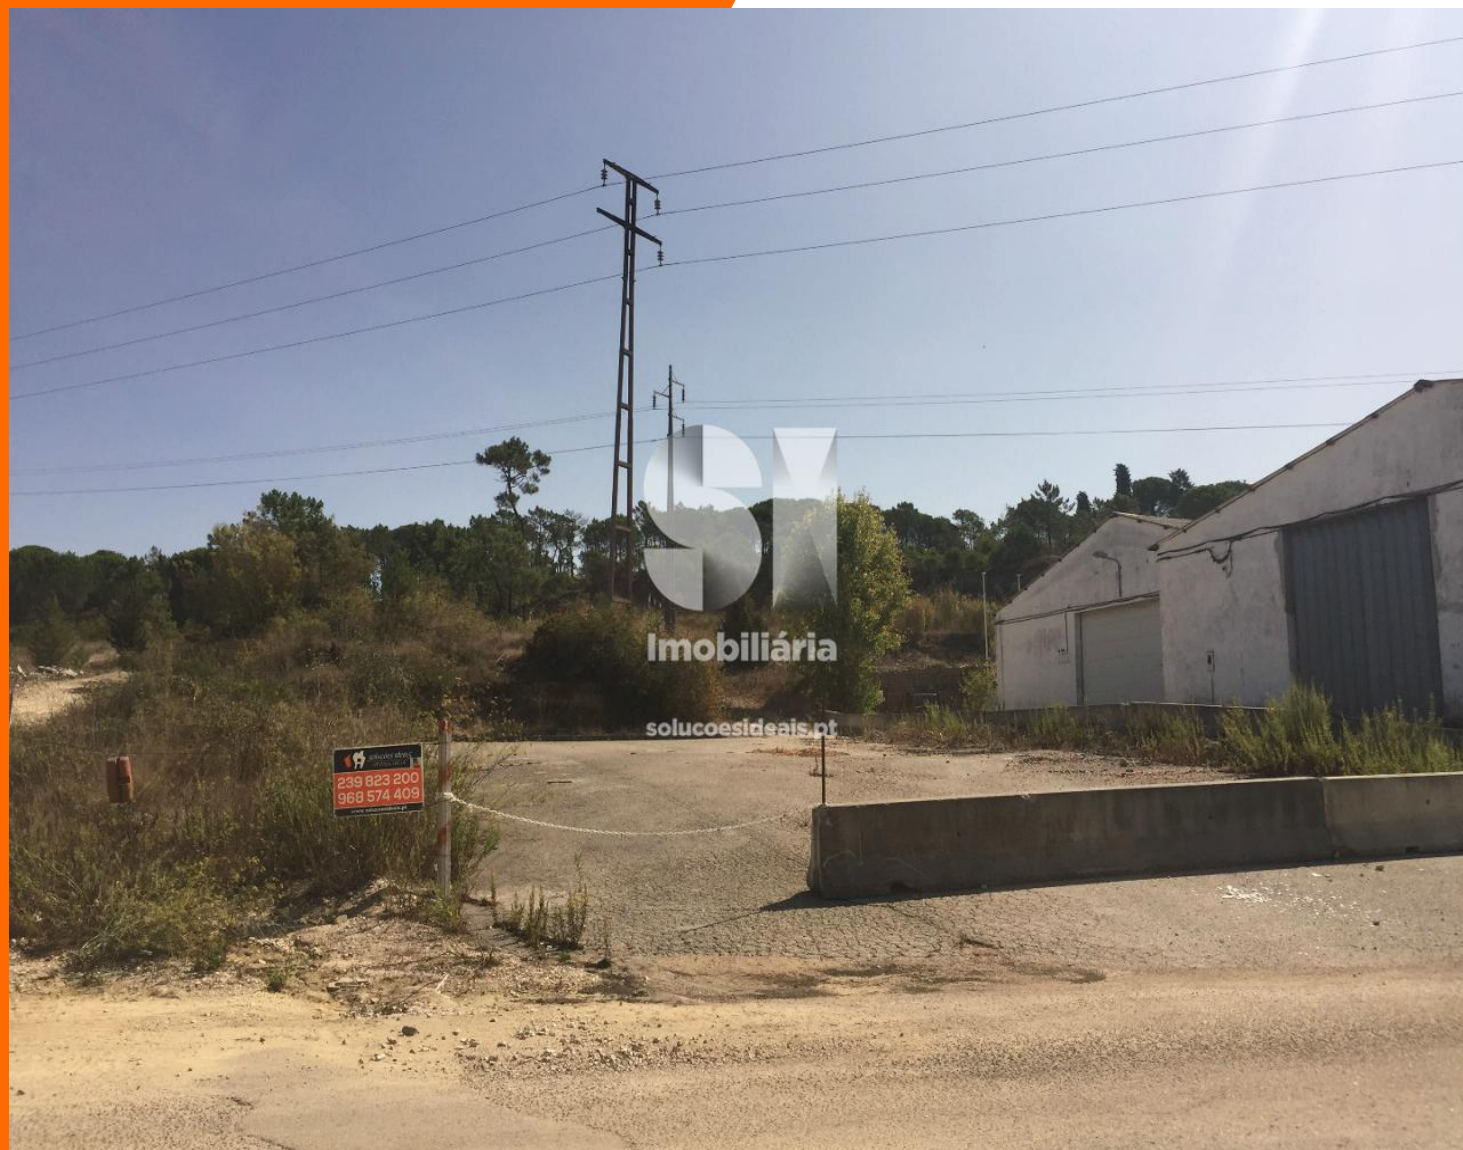

**Terreno para construção arma  
Coimbra**

**125.000 €**

**este é para si.**

**REFERÊNCIA** CELGD2485

**ZONA** Cernache

**ÁREA ÚTIL** 8.100m

**CLASSE ENERGÉTICA** Isento

**OBSERVAÇÕES**

Quer construir o seu armazém?

Temos este terreno com 8100m<sup>2</sup>, teve projeto aprovado para 4 armazéns com área coberta total de 1021m<sup>2</sup>, inserido em zona industrial.

Aceita propostas e permutas.