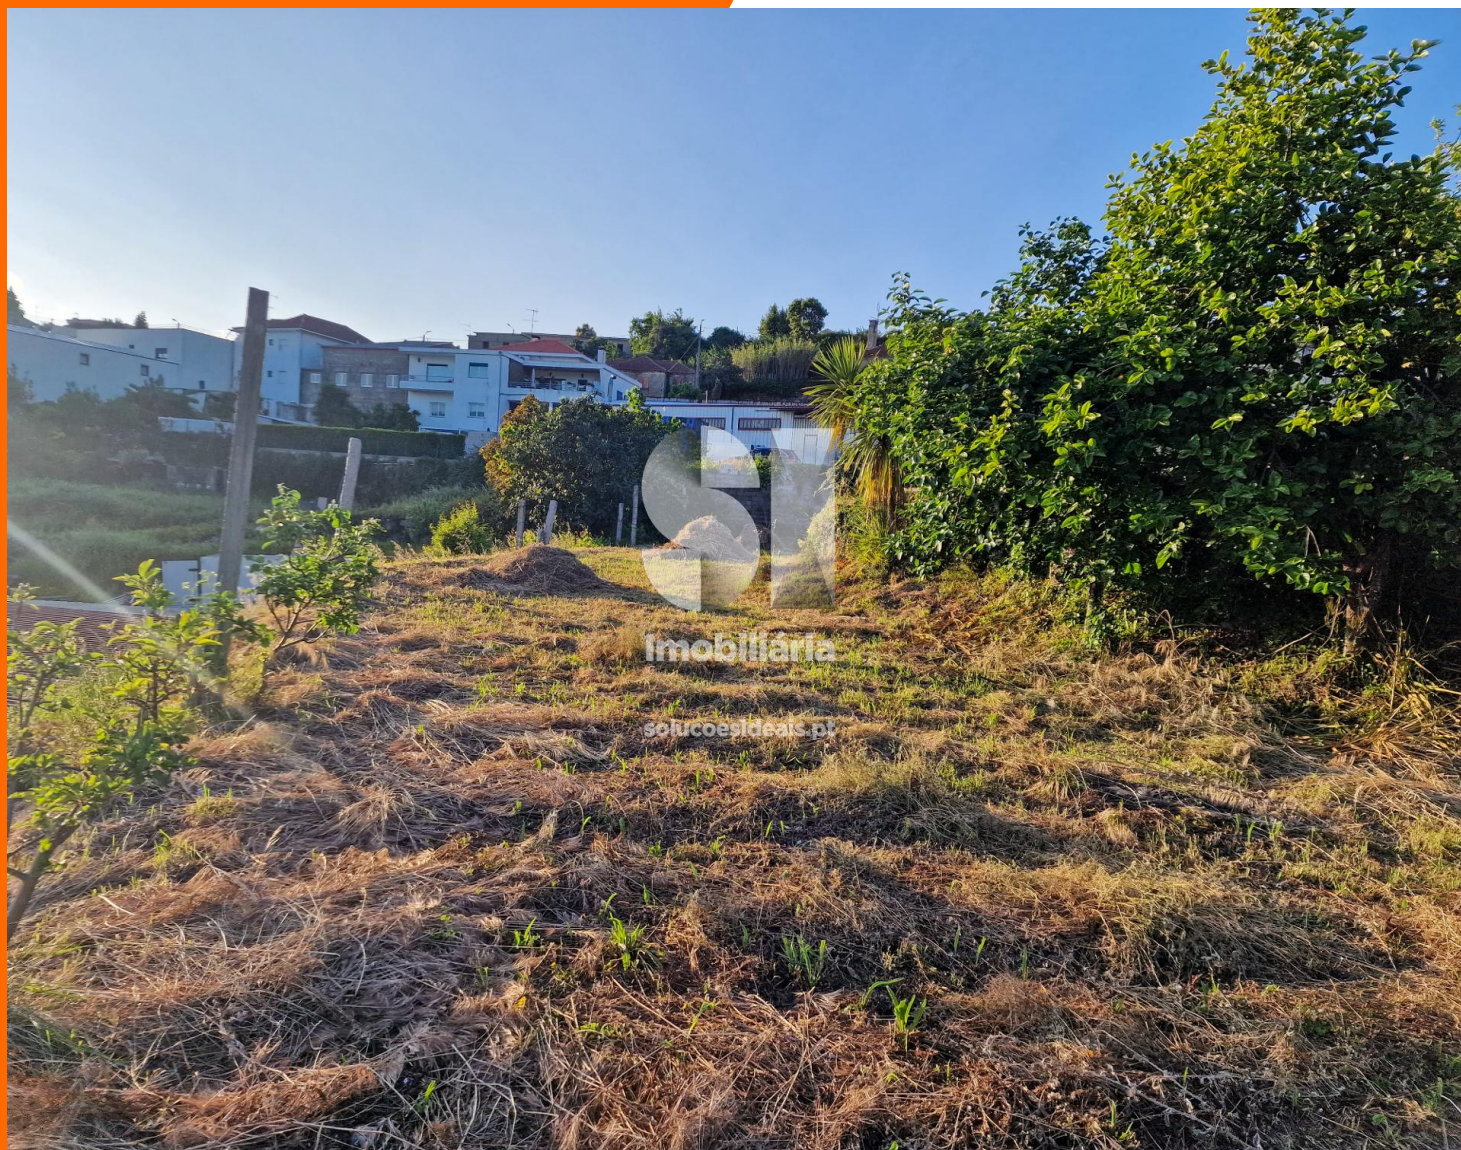

**Terreno Urbano, Rebordosa
Paredes**

64.500 €

**Soluções
Ideais
Imobiliária**

este é para si.

REFERÊNCIA PRDMN106

ZONA Rebordosa

ÁREA ÚTIL 2.264m

CLASSE ENERGÉTICA Isento

OBSERVAÇÕES

TERRENO COM PIP - REBORDOSA

Terreno com a **ÁREA TOTAL** de 3.398 m², inserido em área residencial de média densidade - ARM 2 - de acordo com o atual Plano Diretor Municipal de

Diretor de Agência